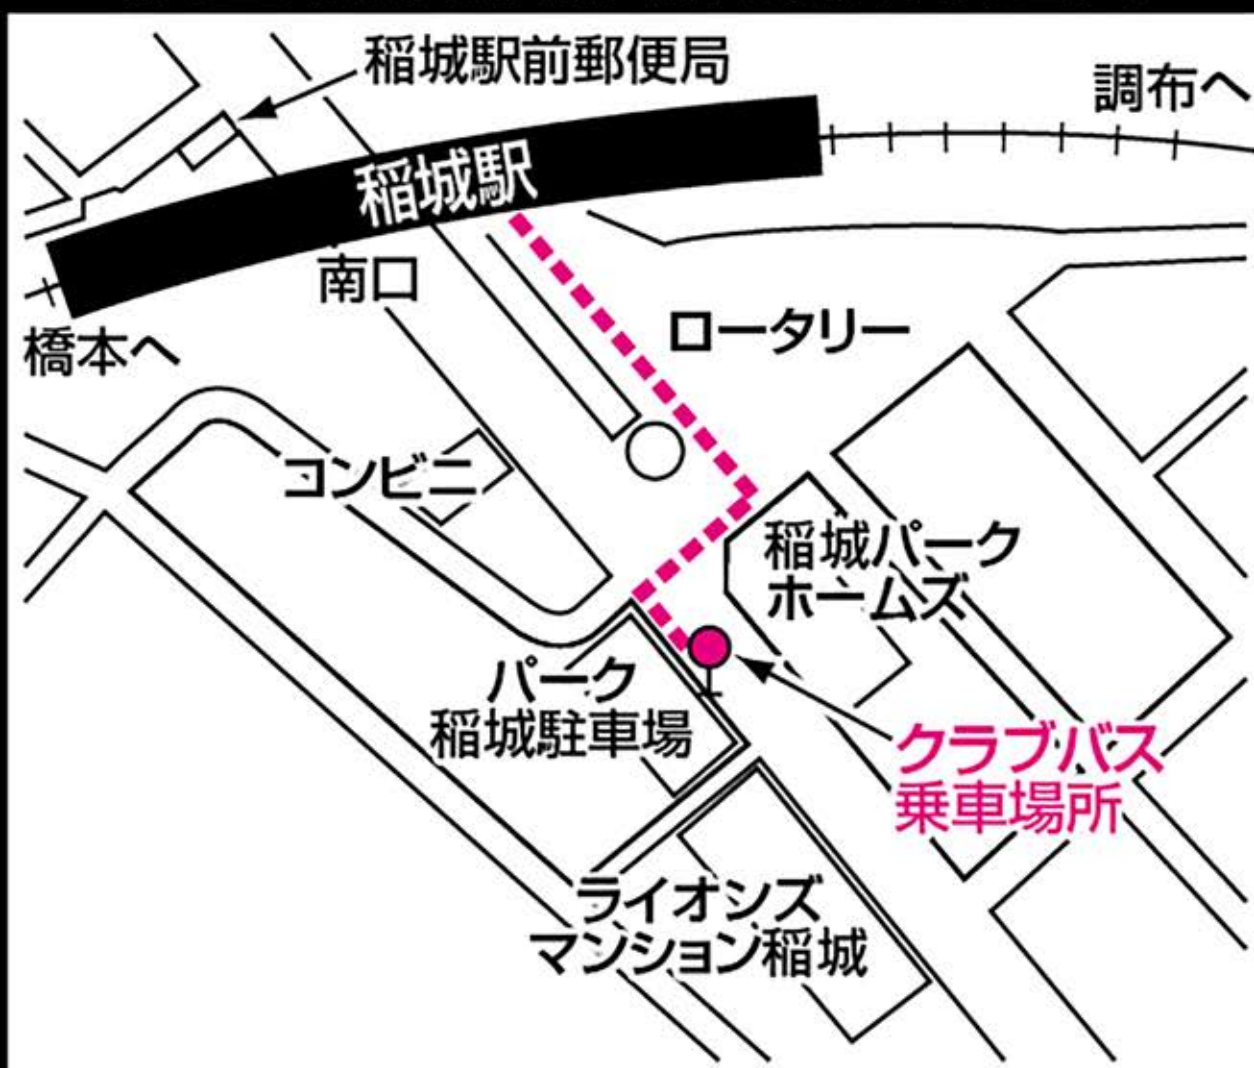

京王相模原線稲城駅付近図

JR東日本南武線南多摩駅付近図